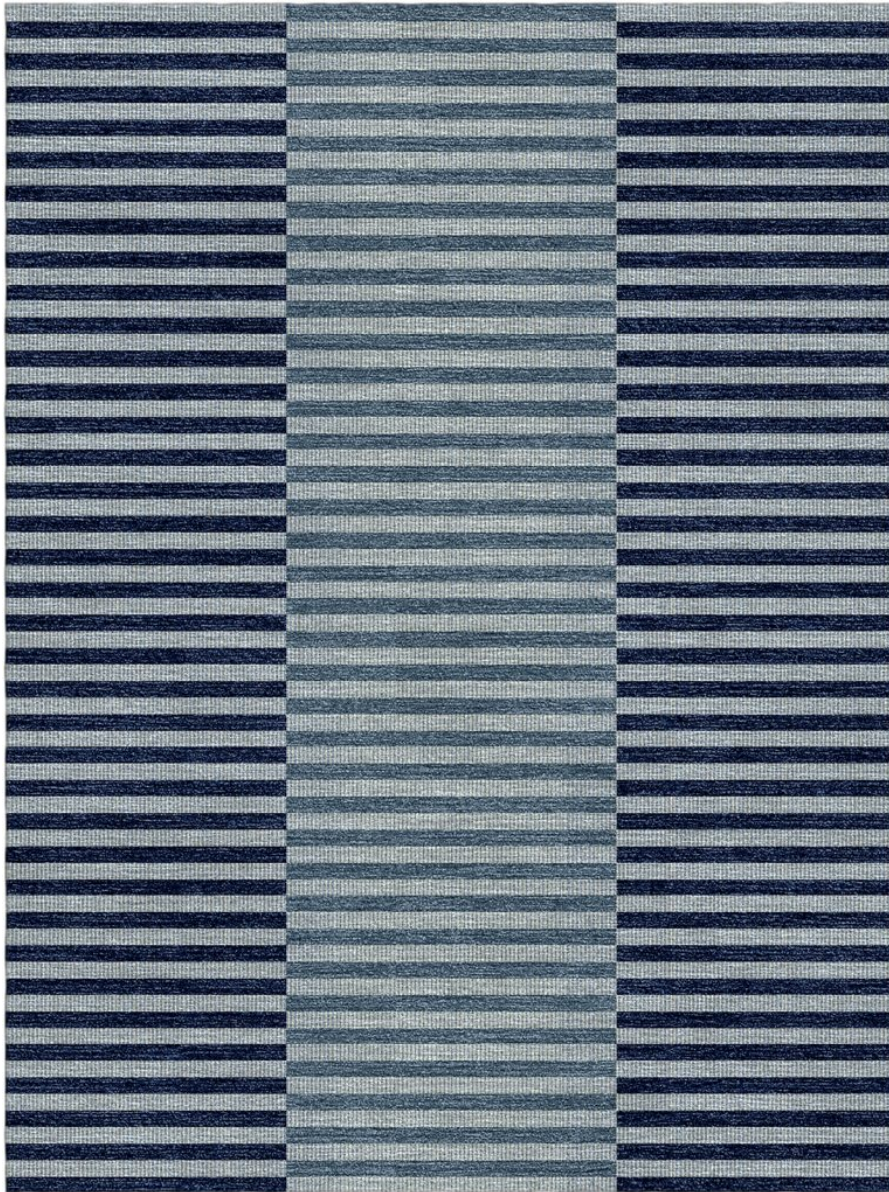

## Passerelle Flatwoven

### FW228-261