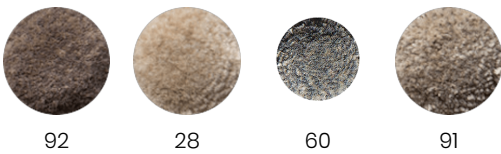

# P E R E N N I A L S

---

## Pumice Outer Limits Flatwoven

FW206-208

#### Pom Colors