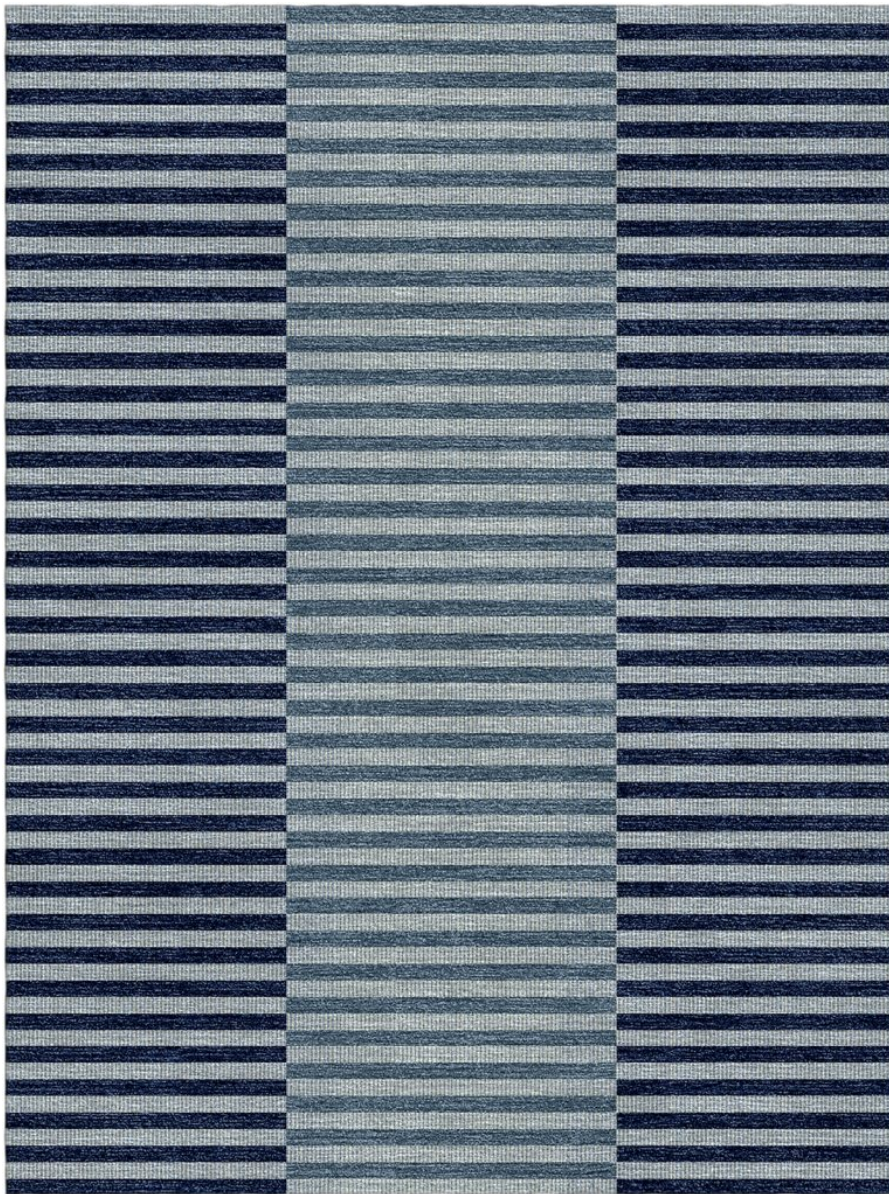

## Passerelle Flatwoven

### FW228-261