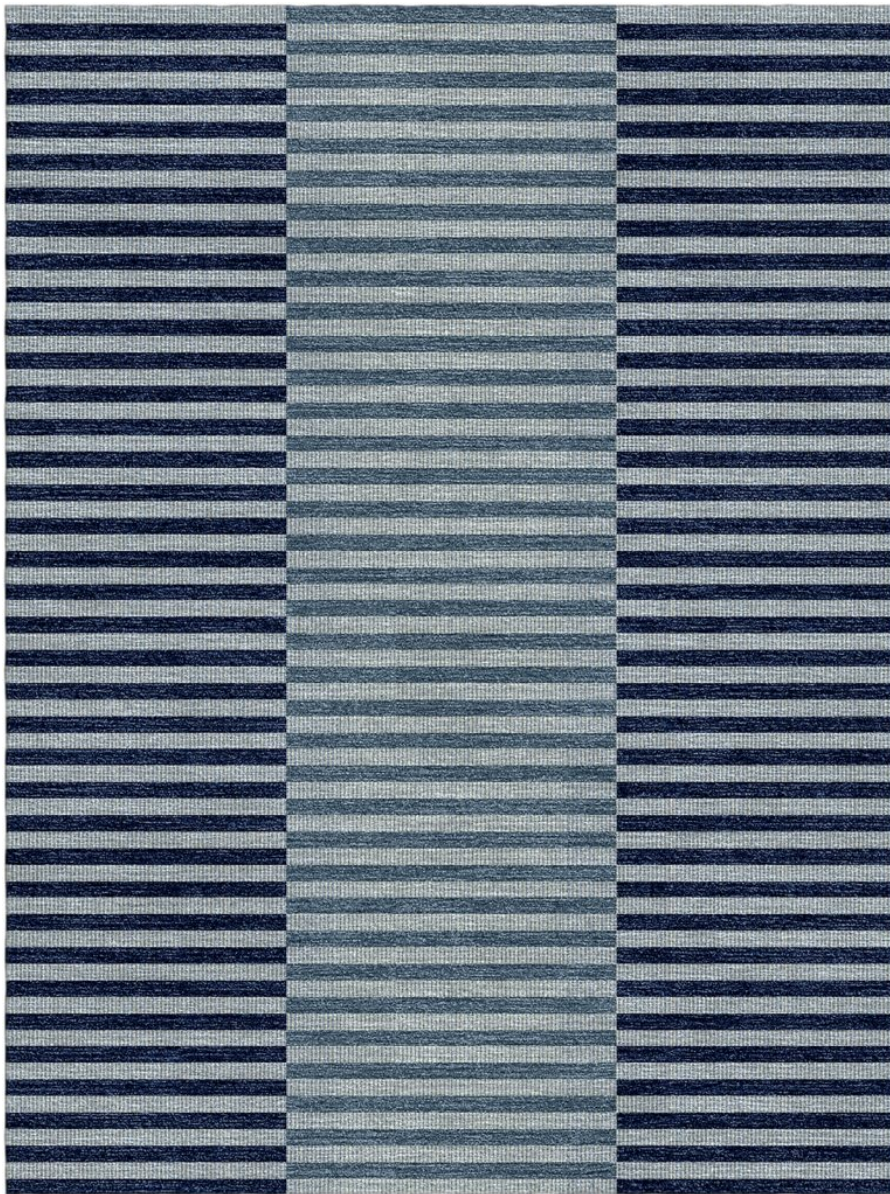

## Passerelle Flatwoven

### BREAKERS

### FW228-261