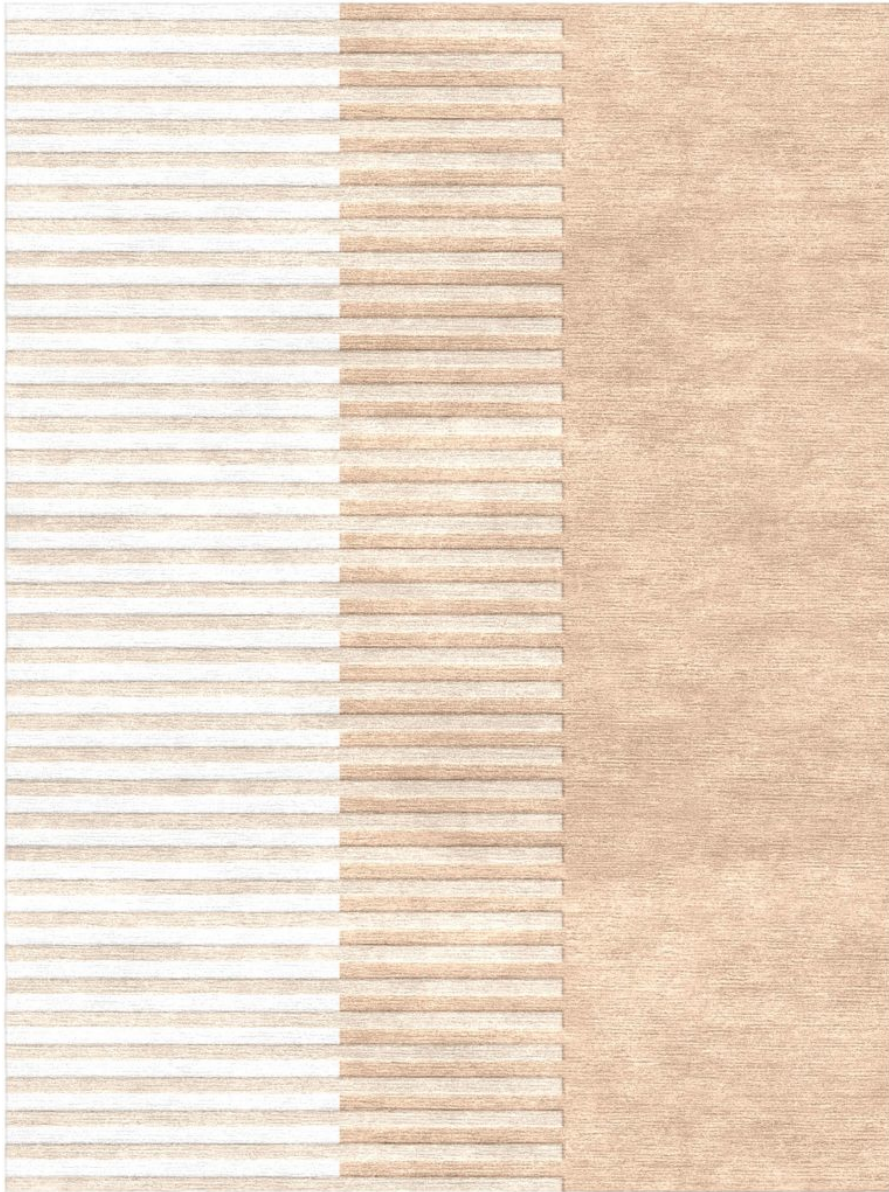

DÉjà Vu Tibetan Knot

SHELL

TK382-128

DÉjà Vu Tibetan Knot

Construction Tibetan Knot

Colorway SHELL

Collection 2020 B Fall: Cest la Vie!

Hand knotted, 80 knots per square inch.

Pom Colors

2

4367

4367