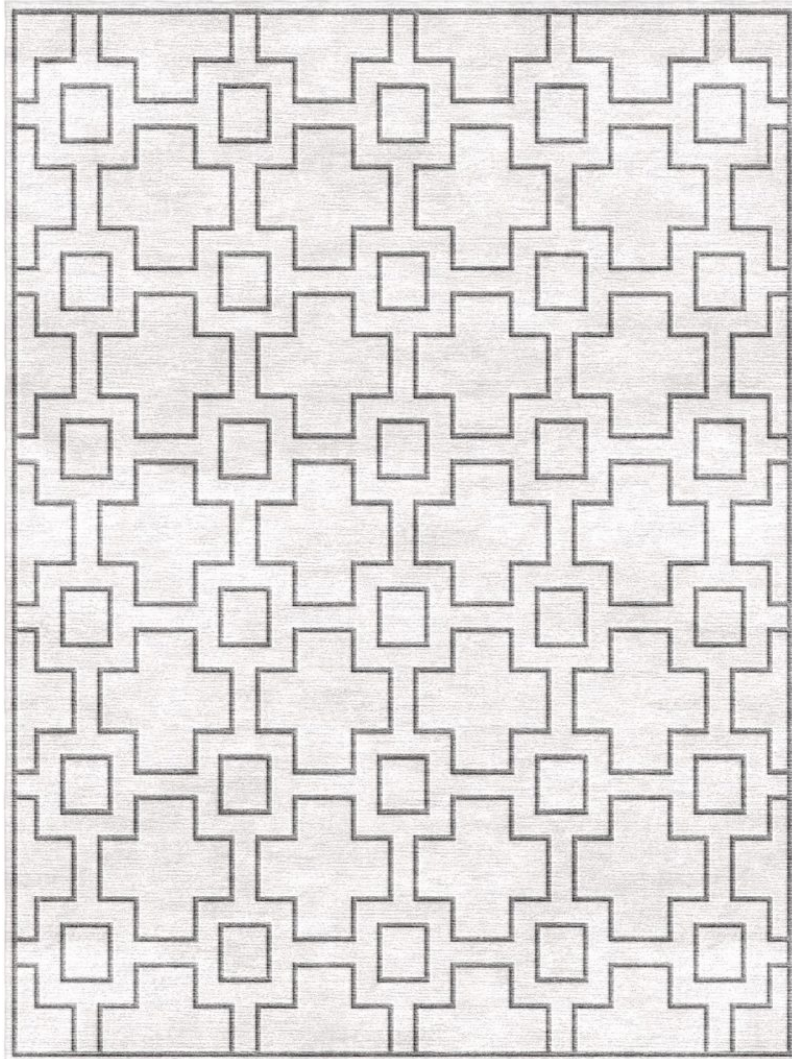

## RHINO

### Sonder I Tibetan Knot

TK389-327